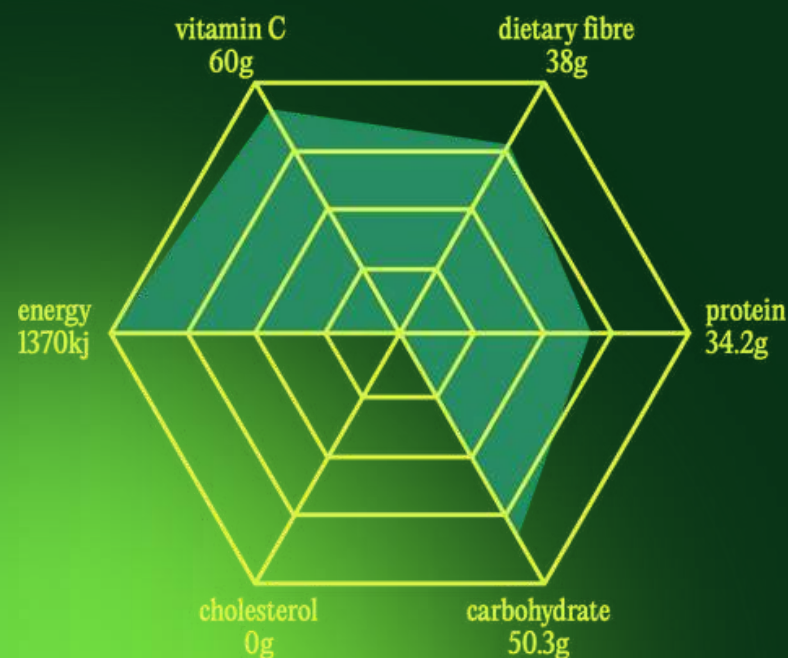

Balance & Prospect

Ingredientes:

Té verde en polvo
100%
(Camellia sinensis,
hoja)

Tabla nutricional (Valor energético | 100gr)

Energía

1370kj

Sodio

91mg

Proteína

34,2g

Azúcar

1,1g

Grasas

2,3g

Colesterol

0g